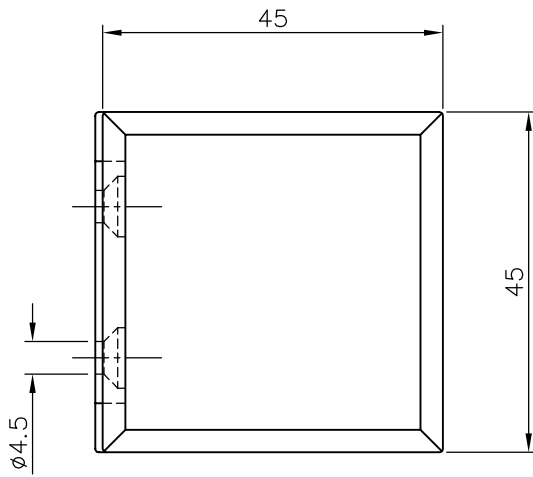

Partition wall system art. 40.4115.090...

304

Glass clamp 90° - glass/wall	Glasklemme 90° - Glas/Wand	Equerre à 90° - verre/mur	Glasklem 90° - glas/wand
stainless steel	V2A	inox	RVS
...10 polished ...12 satin	...10 poliert ...12 gebürstet	...10 poli ...12 brossé	...10 gepolijst ...12 geborsteld

* drawing shows 8mm glass without PVC seals

glass cutout