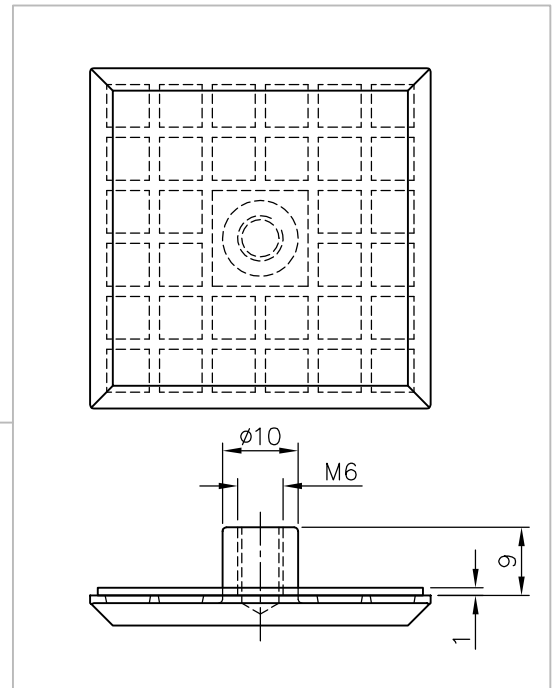

Partition wall system art. 40.4115.090...

304

Glass clamp 90° - glass/wall	Glasklemme 90° - Glas/Wand	Equerre à 90° - verre/mur	Glasklem 90° - glas/wand
stainless steel	V2A	inox	RVS
...10 polished ...12 satin	...10 poliert ...12 gebürstet	...10 poli ...12 brossé	...10 gepolijst ...12 geborsteld

* drawing shows 8mm glass without PVC seals

glass cutout