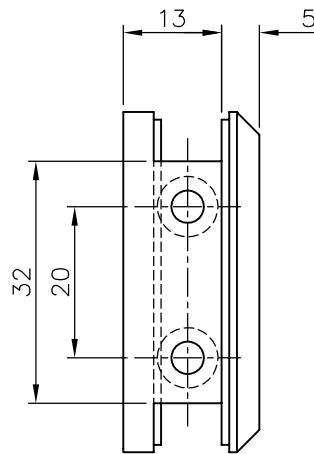

Partition wall system art. 40.4115.090...

304

Glass clamp 90° - glass/wall	Glasklemme 90° - Glas/Wand	Equerre à 90° - verre/mur	Glasklem 90° - glas/wand
stainless steel	V2A	inox	RVS
...10 polished ...12 satin	...10 poliert ...12 gebürstet	...10 poli ...12 brossé	...10 gepolijst ...12 geborsteld

* drawing shows 8mm glass without PVC seals

glass cutout