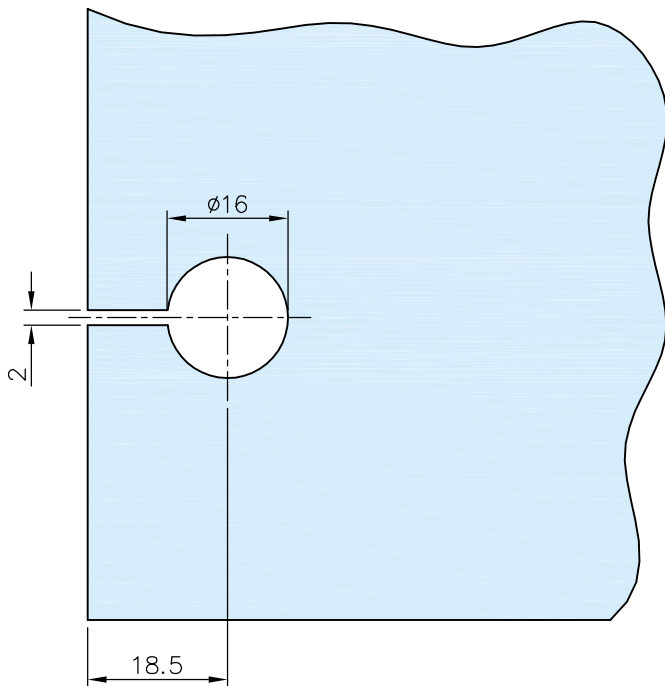

Partition wall system art. 40.4115.090...

304

Glass clamp 90° - glass/wall	Glasklemme 90° - Glas/Wand	Equerre à 90° - verre/mur	Glasklem 90° - glas/wand
stainless steel	V2A	inox	RVS
...10 polished ...12 satin	...10 poliert ...12 gebürstet	...10 poli ...12 brossé	...10 gepolijst ...12 geborsteld

* drawing shows 8mm glass without PVC seals

glass cutout