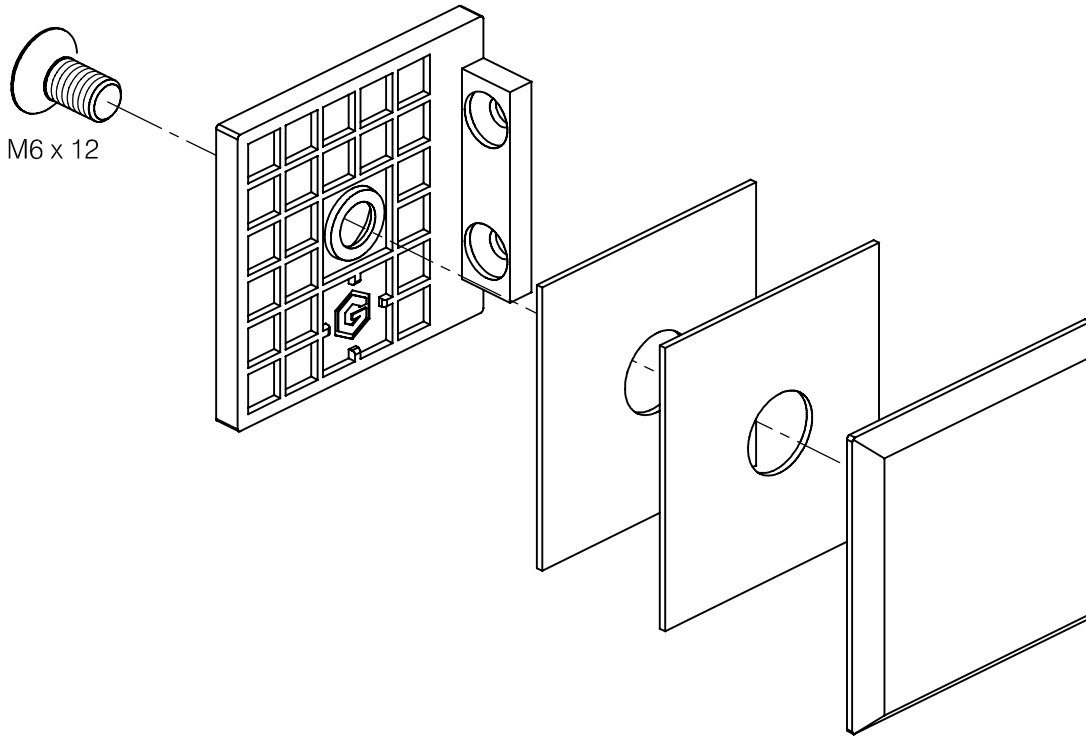

Partition wall system art. 40.4115.090...

304

Glass clamp 90° - glass/wall	Glasklemme 90° - Glas/Wand	Equerre à 90° - verre/mur	Glasklem 90° - glas/wand
stainless steel	V2A	inox	RVS
...10 polished ...12 satin	...10 poliert ...12 gebürstet	...10 poli ...12 brossé	...10 gepolijst ...12 geborsteld

* drawing shows 8mm glass without PVC seals

glass cutout