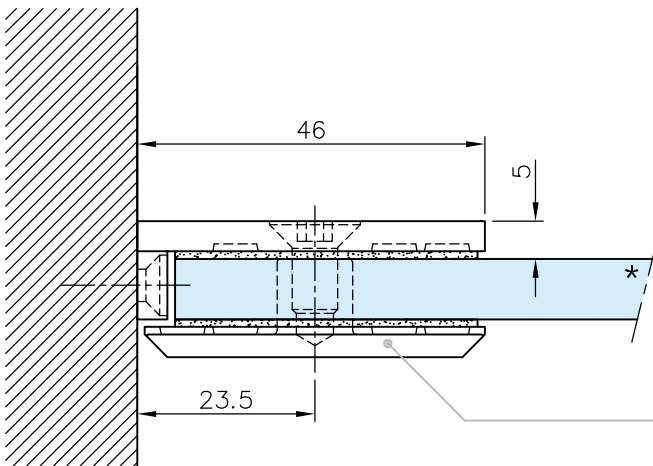

Partition wall system art. 40.4115.090...

304

Glass clamp 90° - glass/wall	Glasklemme 90° - Glas/Wand	Equerre à 90° - verre/mur	Glasklem 90° - glas/wand
stainless steel	V2A	inox	RVS
...10 polished ...12 satin	...10 poliert ...12 gebürstet	...10 poli ...12 brossé	...10 gepolijst ...12 geborsteld

* drawing shows 8mm glass without PVC seals

glass cutout